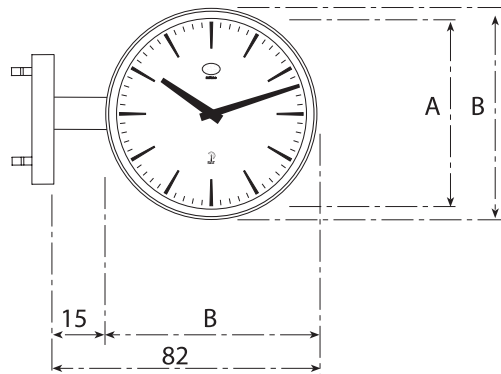

A = 56 cm
B = 65 cm

CSA19.32/6
CSA19.32/7

A = 56 cm
B = 65 cm

MSL19.66/2
MSI19.39/2

MSL19.66/3
MSI19.39/3

MSL19.66/4
MSI19.39/4

MSL19.66
MSI19.39

MSL19.66/5
MSL19.66/6

GR6

VERSIONI QUADRANTI

CSA19.32/1

MSL19.66/1
MSI19.39/1

6

SPAGNA CY19.73/1
CY19.73/2

VTR 19.74/3

VTR 19.74/2

VTR 19.74/1

VTR 19.74

VISTA FRONTE OROLOGIO

700

30

900

3400

1800

PANNELLO
PUBBLICITARIO

100X70

VISTA LATERALE OROLOGIO

900

200

milano