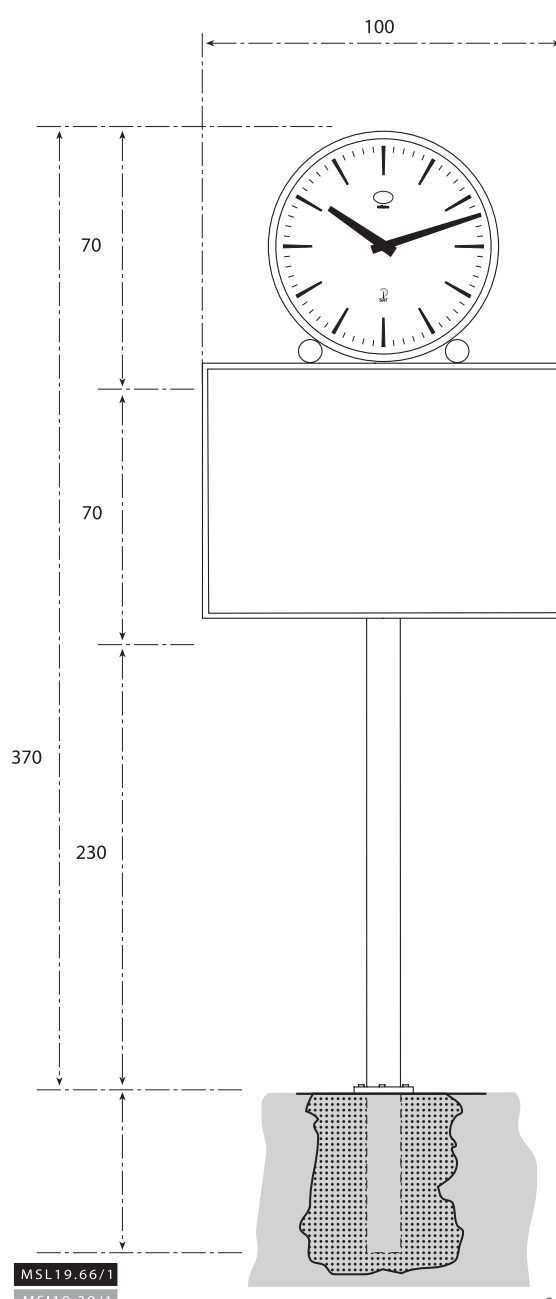

A = 56 cm
B = 65 cm

CSA19.32/6
CSA19.32/7

A = 56 cm
B = 65 cm

MSL19.66/2
MSI19.39/2

MSL19.66/3
MSI19.39/3

MSL19.66/4
MSI19.39/4

MSL19.66
MSI19.39

MSL19.66/5
MSL19.66/6

GR6

VERSIONI QUADRANTI

CSA19.32/1

MSL19.66/1
MSI19.39/1

6

SPAGNA CY19.73/1
CY19.73/2

VTR 19.74/3

VTR 19.74/2

VTR 19.74/1

VTR 19.74

VISTA FRONTE OROLOGIO

700

30

900

3400

1800

PANNELLO
PUBBLICITARIO

100X70

VISTA LATERALE OROLOGIO

900

200

milano