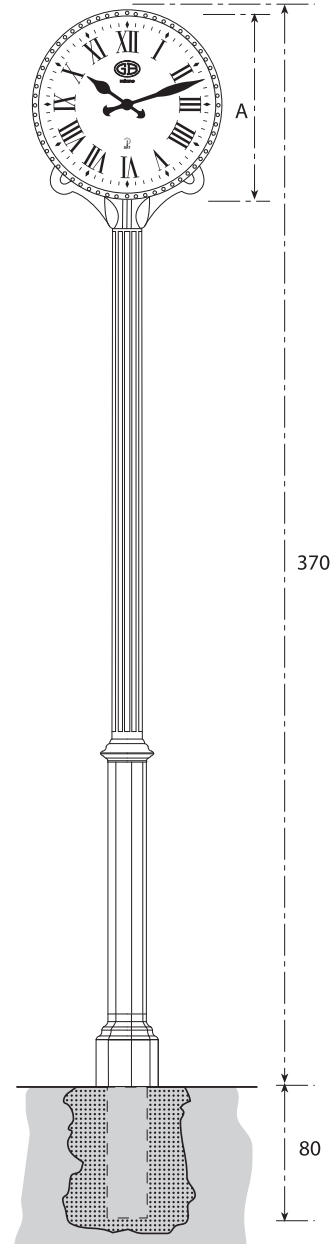

A = 56 cm
B = 65 cm

CSA19.32/6
CSA19.32/7

A = 56 cm
B = 65 cm

MSL19.66/2
MSI19.39/2

MSL19.66/3
MSI19.39/3

MSL19.66/4
MSI19.39/4

MSL19.66
MSI19.39

MSL19.66/5
MSL19.66/6

GR6

VERSIONI QUADRANTI

CSA19.32/1

MSL19.66/1
MSI19.39/1

6

SPAGNA CY19.73/1
CY19.73/2

VTR 19.74/3

VTR 19.74/2

VTR 19.74/1

VTR 19.74

VISTA FRONTE OROLOGIO

700

30

900

3400

1800

PANNELLO
PUBBLICITARIO

100X70

VISTA LATERALE OROLOGIO

900

200

milano