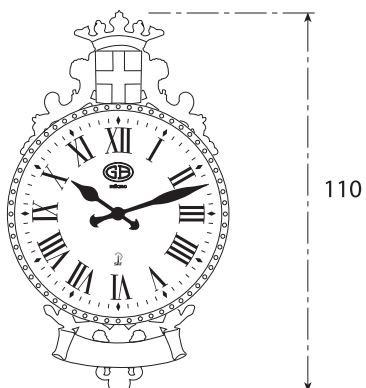

A = 56 cm
B = 65 cm

CSA19.32/6
CSA19.32/7

A = 56 cm
B = 65 cm

MSL19.66/2
MSI19.39/2

MSL19.66/3
MSI19.39/3

MSL19.66/4
MSI19.39/4

MSL19.66
MSI19.39

MSL19.66/5
MSL19.66/6

GR6

VERSIONI QUADRANTI

CSA19.32/1

MSL19.66/1
MSI19.39/1

6

SPAGNA CY19.73/1
CY19.73/2

VTR 19.74/3

VTR 19.74/2

VTR 19.74/1

VTR 19.74

VISTA FRONTE OROLOGIO

700

30

900

3400

1800

PANNELLO
PUBBLICITARIO

100X70

VISTA LATERALE OROLOGIO

900

200

milano