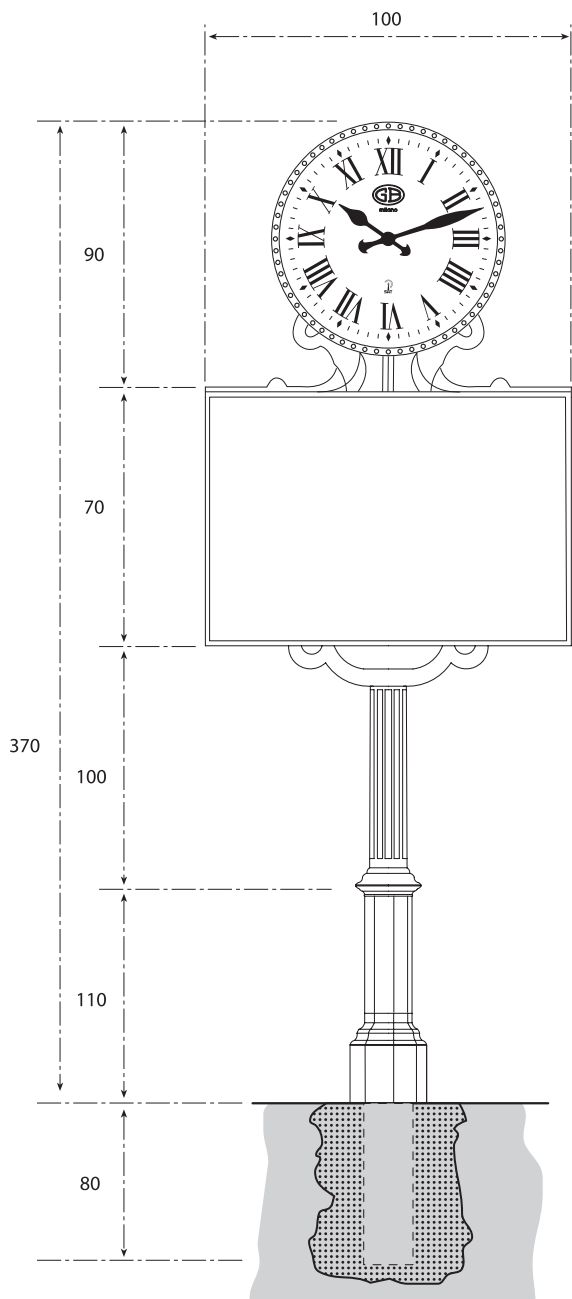

A = 56 cm
B = 65 cm

CSA19.32/6
CSA19.32/7

A = 56 cm
B = 65 cm

MSL19.66/2
MSI19.39/2

MSL19.66/3
MSI19.39/3

MSL19.66/4
MSI19.39/4

MSL19.66
MSI19.39

MSL19.66/5
MSL19.66/6

GR6

VERSIONI QUADRANTI

CSA19.32/1

MSL19.66/1
MSI19.39/1

6

SPAGNA CY19.73/1
CY19.73/2

VTR 19.74/3

VTR 19.74/2

VTR 19.74/1

VTR 19.74

VISTA FRONTE OROLOGIO

700

30

900

3400

1800

PANNELLO
PUBBLICITARIO

100X70

VISTA LATERALE OROLOGIO

900

200

milano