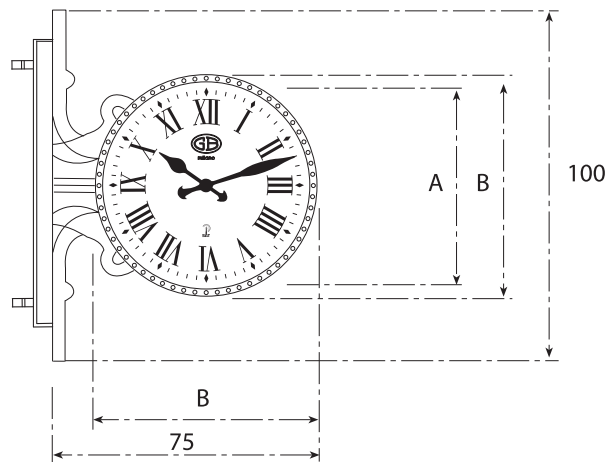

A = 56 cm
B = 65 cm

CSA19.32/6
CSA19.32/7

A = 56 cm
B = 65 cm

MSL19.66/2
MSI19.39/2

MSL19.66/3
MSI19.39/3

MSL19.66/4
MSI19.39/4

MSL19.66
MSI19.39

MSL19.66/5
MSL19.66/6

GR6

VERSIONI QUADRANTI

CSA19.32/1

MSL19.66/1
MSI19.39/1

6

SPAGNA CY19.73/1
CY19.73/2

VTR 19.74/3

VTR 19.74/2

VTR 19.74/1

VTR 19.74

VISTA FRONTE OROLOGIO

700

30

900

3400

1800

PANNELLO
PUBBLICITARIO

100X70

VISTA LATERALE OROLOGIO

900

200

milano