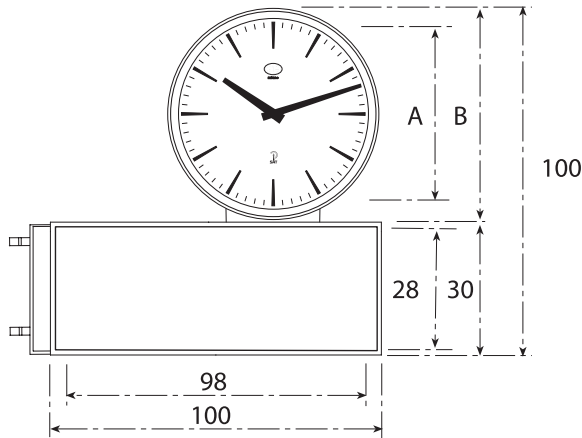

A = 56 cm
B = 65 cm

CSA19.32/6
CSA19.32/7

A = 56 cm
B = 65 cm

MSL19.66/2
MSI19.39/2

MSL19.66/3
MSI19.39/3

MSL19.66/4
MSI19.39/4

MSL19.66
MSI19.39

MSL19.66/5
MSL19.66/6

GR6

VERSIONI QUADRANTI

CSA19.32/1

MSL19.66/1
MSI19.39/1

6

SPAGNA CY19.73/1
CY19.73/2

VTR 19.74/3

VTR 19.74/2

VTR 19.74/1

VTR 19.74

VISTA FRONTE OROLOGIO

700

30

900

3400

1800

PANNELLO
PUBBLICITARIO

100X70

VISTA LATERALE OROLOGIO

900

200

milano