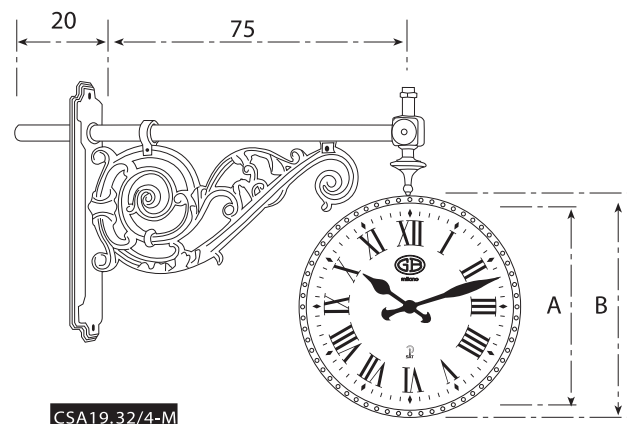

A = 56 cm
B = 65 cm

CSA19.32/6
CSA19.32/7

A = 56 cm
B = 65 cm

MSL19.66/2
MSI19.39/2

MSL19.66/3
MSI19.39/3

MSL19.66/4
MSI19.39/4

MSL19.66
MSI19.39

MSL19.66/5
MSL19.66/6

GR6

VERSIONI QUADRANTI

CSA19.32/1

MSL19.66/1
MSI19.39/1

6

SPAGNA CY19.73/1
CY19.73/2

VTR 19.74/3

VTR 19.74/2

VTR 19.74/1

VTR 19.74

VISTA FRONTE OROLOGIO

700

30

900

3400

1800

PANNELLO
PUBBLICITARIO

100X70

VISTA LATERALE OROLOGIO

900

200

milano