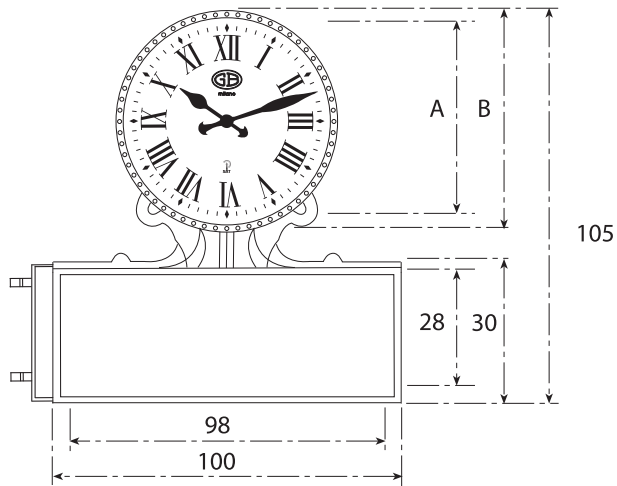

A = 56 cm
B = 65 cm

CSA19.32/6
CSA19.32/7

A = 56 cm
B = 65 cm

MSL19.66/2
MSI19.39/2

MSL19.66/3
MSI19.39/3

MSL19.66/4
MSI19.39/4

MSL19.66
MSI19.39

MSL19.66/5
MSL19.66/6

GR6

VERSIONI QUADRANTI

CSA19.32/1

MSL19.66/1
MSI19.39/1

6

SPAGNA CY19.73/1
CY19.73/2

VTR 19.74/3

VTR 19.74/2

VTR 19.74/1

VTR 19.74

VISTA FRONTE OROLOGIO

700

30

900

3400

1800

PANNELLO
PUBBLICITARIO

100X70

VISTA LATERALE OROLOGIO

900

200

milano