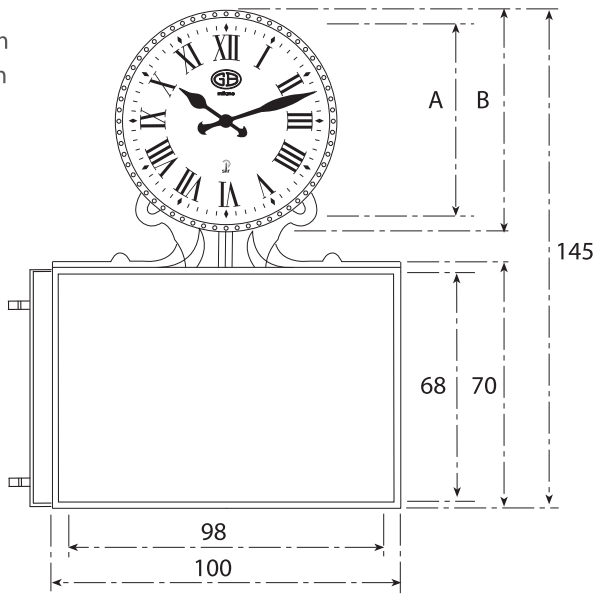

A = 56 cm
B = 65 cm

CSA19.32/6
CSA19.32/7

A = 56 cm
B = 65 cm

MSL19.66/2
MSI19.39/2

MSL19.66/3
MSI19.39/3

MSL19.66/4
MSI19.39/4

MSL19.66
MSI19.39

MSL19.66/5
MSL19.66/6

GR6

VERSIONI QUADRANTI

CSA19.32/1

MSL19.66/1
MSI19.39/1

6

SPAGNA CY19.73/1
CY19.73/2

VTR 19.74/3

VTR 19.74/2

VTR 19.74/1

VTR 19.74

VISTA FRONTE OROLOGIO

700

30

900

3400

1800

PANNELLO
PUBBLICITARIO

100X70

VISTA LATERALE OROLOGIO

900

200

milano