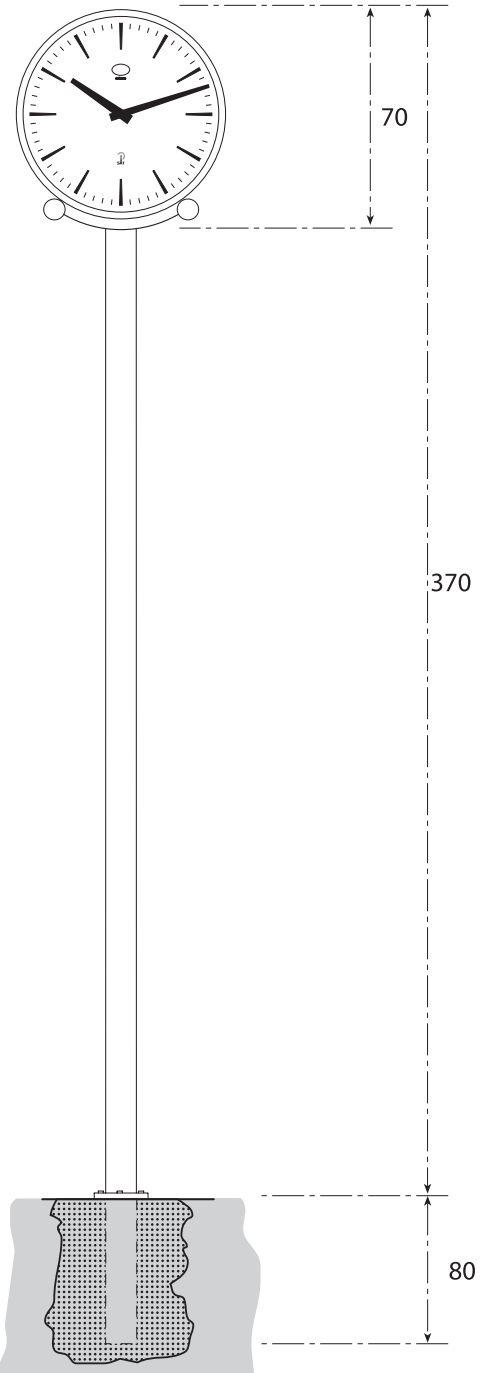

A = 56 cm
B = 65 cm

CSA19.32/6
CSA19.32/7

A = 56 cm
B = 65 cm

MSL19.66/2
MSI19.39/2

MSL19.66/3
MSI19.39/3

MSL19.66/4
MSI19.39/4

MSL19.66
MSI19.39

MSL19.66/5
MSL19.66/6

GR6

VERSIONI QUADRANTI

CSA19.32/1

MSL19.66/1
MSI19.39/1

6

SPAGNA CY19.73/1
CY19.73/2

VTR 19.74/3

VTR 19.74/2

VTR 19.74/1

VTR 19.74

VISTA FRONTE OROLOGIO

700

30

900

3400

1800

PANNELLO
PUBBLICITARIO

100X70

VISTA LATERALE OROLOGIO

900

200

milano