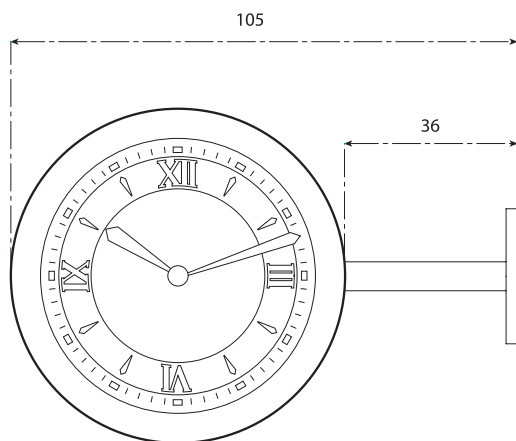

A = 56 cm
B = 65 cm

CSA19.32/6
CSA19.32/7

A = 56 cm
B = 65 cm

MSL19.66/2
MSI19.39/2

MSL19.66/3
MSI19.39/3

MSL19.66/4
MSI19.39/4

MSL19.66
MSI19.39

MSL19.66/5
MSL19.66/6

GR6

VERSIONI QUADRANTI

CSA19.32/1

MSL19.66/1
MSI19.39/1

6

SPAGNA CY19.73/1
CY19.73/2

VTR 19.74/3

VTR 19.74/2

VTR 19.74/1

VTR 19.74

VISTA FRONTE OROLOGIO

700

30

900

3400

1800

PANNELLO
PUBBLICITARIO

100X70

VISTA LATERALE OROLOGIO

900

200

milano