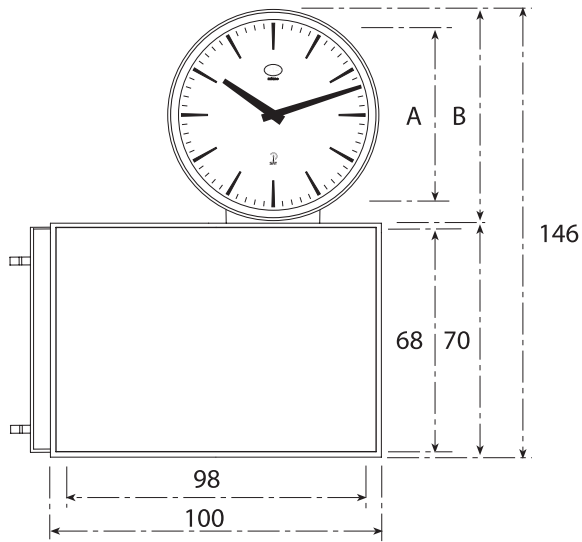

A = 56 cm
B = 65 cm

CSA19.32/6
CSA19.32/7

A = 56 cm
B = 65 cm

MSL19.66/2
MSI19.39/2

MSL19.66/3
MSI19.39/3

MSL19.66/4
MSI19.39/4

MSL19.66
MSI19.39

MSL19.66/5
MSL19.66/6

GR6

VERSIONI QUADRANTI

CSA19.32/1

MSL19.66/1
MSI19.39/1

6

SPAGNA CY19.73/1
CY19.73/2

VTR 19.74/3

VTR 19.74/2

VTR 19.74/1

VTR 19.74

VISTA FRONTE OROLOGIO

700

30

900

3400

1800

PANNELLO
PUBBLICITARIO

100X70

VISTA LATERALE OROLOGIO

900

200

milano